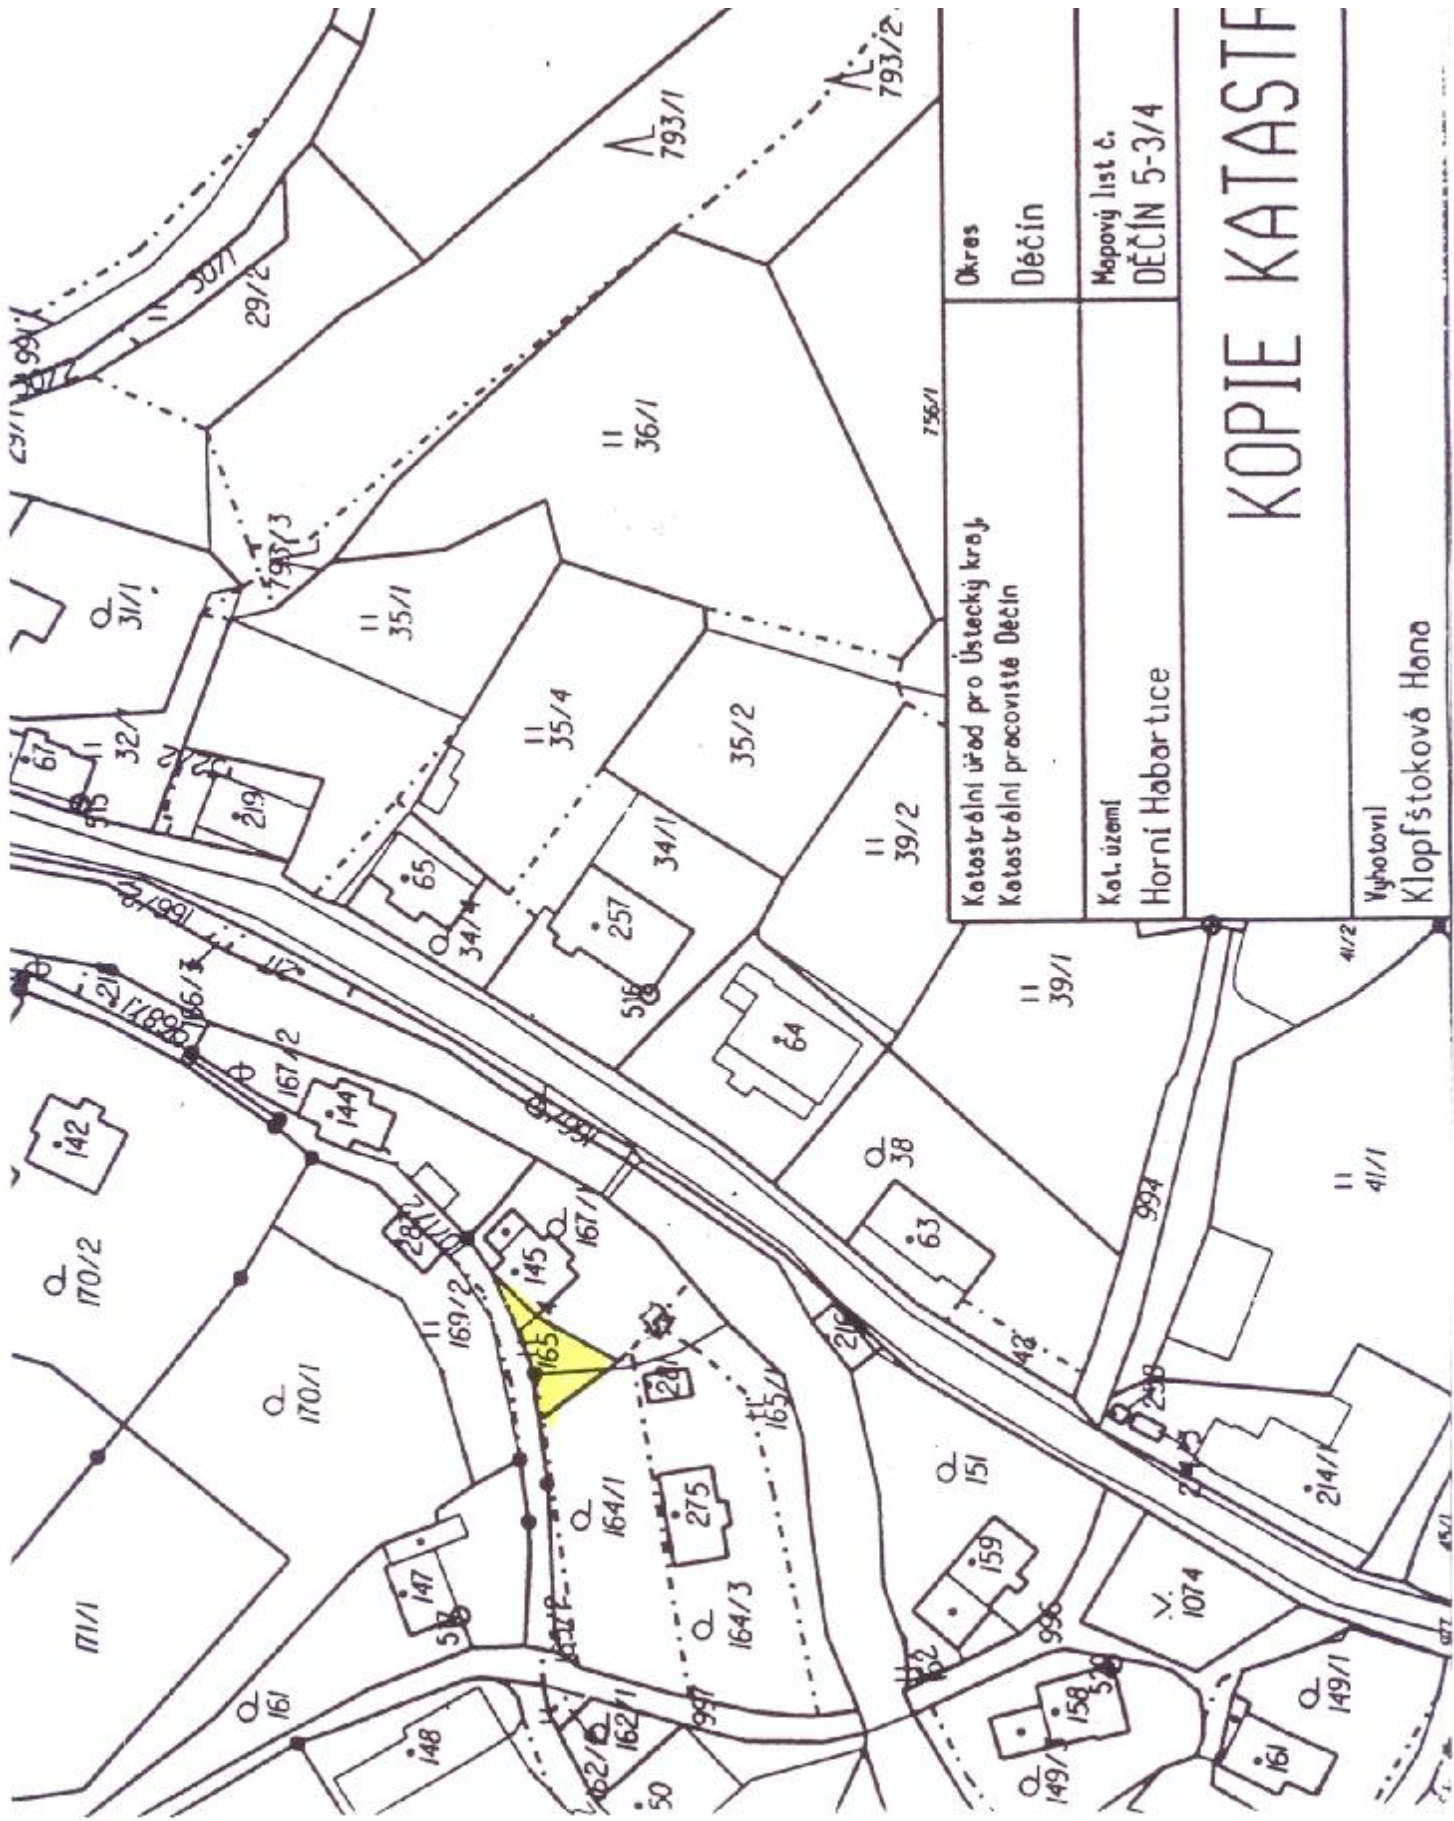

Záměr prodeje výše uvedené pozemkové parcely dle přiložené mapy schválilo zastupitelstvo obce na svém zasedání dne 4.9. 2009.

Horní Habartice 10.9. 2009

Podaný Miroslav
starosta obce

Příloha: katastrální mapa

Vyvěšeno: 10.9. 2009

Sejmuto :

Katastrální úřad pro Ústecký kraj Katastrální pracoviště Děčín	Okres Děčín
Ka. území Horní Hobartice	Mapový list č. DĚČÍN 5-3/4
KOPIE KATASTR	
Vyhotovil Klopfštoková Hana	